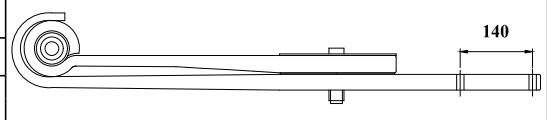

SUSPENSÃO PNEUMÁTICA

Nº ORIGINAL : 3AA445120

TRASEIRO				-20		2007/....
BUCHA		PINO DE CENTRO		OLHETE		
094.376		M20 X 110mm		Ø 68mm		

CÓDIGO	PRODUTO	BITOLA	COMP	MEDIDA
RA 09639 FOR	FXE. 2 LÂMINAS ORIGINAIS			
RA 09639 FOB	FXE. 2 LÂMINAS ORIGINAIS C/ BUCHA			
RA 09639 01	OLHETE / QUADRADA	100 X 40	665	550 X 115
RA 09639 1B	OLHETE C/ BUCHA / QUADRADA	100 X 40	665	550 X 115
RA 09639 02	VIRADA C/ FURO BRAÇ. / QUADRADA C/ FUIROS P/ BALÃO	100 X 40	960	550 X 410

MOLA TRAÇÃO 13 TON. SUSPENSÃO PNEUMÁTICA

Nº ORIGINAL : 2080.06918 / 60269

TRASEIRO			-20		(0)	1998/2001
BUCHA		PINO DE CENTRO		OLHETE		
094.376		M20 X 110mm		Ø 68mm		

CÓDIGO	PRODUTO	BITOLA	COMP	MEDIDA
RA 09640 FOR	FXE. 2 LÂMINAS ORIGINAIS			
RA 09640 FOB	FXE. 2 LÂMINAS ORIGINAIS C/ BUCHA			
RA 09640 01	OLHETE / QUADRADA	100 X 40	615	500 X 115
RA 09640 1B	OLHETE C/ BUCHA / QUADRADA	100 X 40	615	500 X 115
RA 09640 02	VIRADA / QUADRADA C/ FUIROS P/ BALÃO	100 X 40	960	500 X 460

MOLA TRAÇÃO 325 / 550 13 TON. SUSPENSÃO MISTA

Nº ORIGINAL : 2080.03691 / 60281

TRASEIRO		15 SP	-15	N/C	15	15	1995/....
BUCHA		PINO DE CENTRO		OLHETE			
094.376		M20 X 110mm		Ø 68mm			

CÓDIGO	PRODUTO	BITOLA	COMP	MEDIDA
RA 09641 FOR	FXE. 2 LÂMINAS ORIGINAIS			
RA 09641 FOB	FXE. 2 LÂMINAS ORIGINAIS C/ BUCHA			
RA 09641 01	OLHETE / QUADRADA	100 X 40	665	550 X 115
RA 09641 1B	OLHETE C/ BUCHA / QUADRADA	100 X 40	665	550 X 115
RA 09641 02	VIRADA / QUADRADA C/ FUIROS P/ BALÃO	100 X 40	960	550 X 410

MOLA TRAÇÃO 400 / 500 13 TON. BAIXA

Nº ORIGINAL : 2080.06611
(MONTADO SOB O EIXO)

TRASEIRO		60 SP	-20	N/C	-20	20	1998/....
BUCHA 094.376		PINO DE CENTRO M20 X 110mm		OLHETE Ø 68mm			

CÓDIGO	PRODUTO	BITOLA	COMP	MEDIDA
RA 09642 FOR	FXE. 2 LÂMINAS ORIGINAIS			
RA 09642 FOB	FXE. 2 LÂMINAS ORIGINAIS C/ BUCHA			
RA 09642 01	OLHETE / QUADRADA	100 X 40	615	500 X 115
RA 09642 1B	OLHETE C/ BUCHA / QUADRADA	100 X 40	615	500 X 115
RA 09642 02	VIRADA / QUADRADA C/ FUIROS P/ BALÃO	100 X 40	985	500 X 485