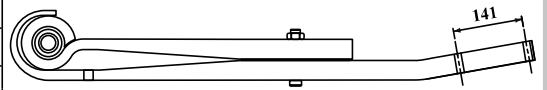

MOLA TRAÇÃO 400 / 500 13 TON. BAIXA

Nº ORIGINAL : 2080.06611
(MONTADO SOB O EIXO)

TRASEIRO		60 SP	-20	N/C	-20	20	1998/....
BUCHA 094.376		PINO DE CENTRO M20 X 110mm		OLHETE Ø 68mm			

CÓDIGO	PRODUTO	BITOLA	COMP	MEDIDA
RA 09642 FOR	FXE. 2 LÂMINAS ORIGINAIS			
RA 09642 FOB	FXE. 2 LÂMINAS ORIGINAIS C/ BUCHA			
RA 09642 01	OLHETE / QUADRADA	100 X 40	615	500 X 115
RA 09642 1B	OLHETE C/ BUCHA / QUADRADA	100 X 40	615	500 X 115
RA 09642 02	VIRADA / QUADRADA C/ FUIROS P/ BALÃO	100 X 40	985	500 X 485

MOLA TRAÇÃO 400 / 500 13 TON. ALTA

Nº ORIGINAL : 2080.06610 / 2080.06918
(MONTADO SOBRE O EIXO)

TRASEIRO		60 SP	-20	N/C	-20		1998/....
BUCHA 094.376		PINO DE CENTRO M20 X 110mm		OLHETE Ø 68mm			

CÓDIGO	PRODUTO	BITOLA	COMP	MEDIDA
RA 09643 FOR	FXE. 2 LÂMINAS ORIGINAIS			
RA 09643 FOB	FXE. 2 LÂMINAS ORIGINAIS C/ BUCHA			
RA 09643 01	OLHETE / QUADRADA	100 X 40	615	500 X 115
RA 09643 1B	OLHETE C/ BUCHA / QUADRADA	100 X 40	615	500 X 115
RA 09643 02	VIRADA / QUADRADA C/ FUIROS P/ BALÃO	100 X 40	985	500 X 485