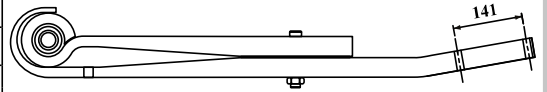

MOLA TRAÇÃO 325 / 550 13 TON. SUSPENSÃO MISTA

Nº ORIGINAL : 2080.03691 / 60281

TRASEIRO		15 SP	-15	N/C	15	15	1995/....
BUCHA		PINO DE CENTRO		OLHETE			
094.376		M20 X 110mm		Ø 68mm			

CÓDIGO	PRODUTO	BITOLA	COMP	MEDIDA
RA 09641 FOR	FXE. 2 LÂMINAS ORIGINAIS			
RA 09641 FOB	FXE. 2 LÂMINAS ORIGINAIS C/ BUCHA			
RA 09641 01	OLHETE / QUADRADA	100 X 40	665	550 X 115
RA 09641 1B	OLHETE C/ BUCHA / QUADRADA	100 X 40	665	550 X 115
RA 09641 02	VIRADA / QUADRADA C/ FUIROS P/ BALÃO	100 X 40	960	550 X 410

MOLA TRAÇÃO 400 / 500 13 TON. BAIXA

Nº ORIGINAL : 2080.06611
(MONTADO SOB O EIXO)

TRASEIRO		60 SP	-20	N/C	-20	20	1998/....
BUCHA 094.376		PINO DE CENTRO M20 X 110mm		OLHETE Ø 68mm			

CÓDIGO	PRODUTO	BITOLA	COMP	MEDIDA
RA 09642 FOR	FXE. 2 LÂMINAS ORIGINAIS			
RA 09642 FOB	FXE. 2 LÂMINAS ORIGINAIS C/ BUCHA			
RA 09642 01	OLHETE / QUADRADA	100 X 40	615	500 X 115
RA 09642 1B	OLHETE C/ BUCHA / QUADRADA	100 X 40	615	500 X 115
RA 09642 02	VIRADA / QUADRADA C/ FUIROS P/ BALÃO	100 X 40	985	500 X 485

MOLA TRAÇÃO 400 / 500 13 TON. ALTA

Nº ORIGINAL : 2080.06610 / 2080.06918
(MONTADO SOBRE O EIXO)

TRASEIRO		60 SP	-20	N/C	-20		1998/....
BUCHA 094.376		PINO DE CENTRO M20 X 110mm		OLHETE Ø 68mm			

CÓDIGO	PRODUTO	BITOLA	COMP	MEDIDA
RA 09643 FOR	FXE. 2 LÂMINAS ORIGINAIS			
RA 09643 FOB	FXE. 2 LÂMINAS ORIGINAIS C/ BUCHA			
RA 09643 01	OLHETE / QUADRADA	100 X 40	615	500 X 115
RA 09643 1B	OLHETE C/ BUCHA / QUADRADA	100 X 40	615	500 X 115
RA 09643 02	VIRADA / QUADRADA C/ FUIROS P/ BALÃO	100 X 40	985	500 X 485