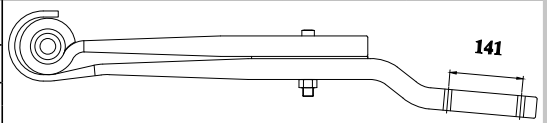

MOLA TRAÇÃO 400 / 500 13 TON. BAIXA

Nº ORIGINAL : 2080.06611
(MONTADO SOB O EIXO)

TRASEIRO		60 SP	-20	N/C	-20	20	1998/....
BUCHA 094.376		PINO DE CENTRO M20 X 110mm		OLHETE Ø 68mm			

CÓDIGO	PRODUTO	BITOLA	COMP	MEDIDA
RA 09642 FOR	FXE. 2 LÂMINAS ORIGINAIS			
RA 09642 FOB	FXE. 2 LÂMINAS ORIGINAIS C/ BUCHA			
RA 09642 01	OLHETE / QUADRADA	100 X 40	615	500 X 115
RA 09642 1B	OLHETE C/ BUCHA / QUADRADA	100 X 40	615	500 X 115
RA 09642 02	VIRADA / QUADRADA C/ FUIROS P/ BALÃO	100 X 40	985	500 X 485

MOLA TRAÇÃO 400 / 500 13 TON. ALTA

Nº ORIGINAL : 2080.06610 / 2080.06918
(MONTADO SOBRE O EIXO)

TRASEIRO		60 SP	-20	N/C	-20		1998/....
BUCHA 094.376		PINO DE CENTRO M20 X 110mm		OLHETE Ø 68mm			

CÓDIGO	PRODUTO	BITOLA	COMP	MEDIDA
RA 09643 FOR	FXE. 2 LÂMINAS ORIGINAIS			
RA 09643 FOB	FXE. 2 LÂMINAS ORIGINAIS C/ BUCHA			
RA 09643 01	OLHETE / QUADRADA	100 X 40	615	500 X 115
RA 09643 1B	OLHETE C/ BUCHA / QUADRADA	100 X 40	615	500 X 115
RA 09643 02	VIRADA / QUADRADA C/ FUIROS P/ BALÃO	100 X 40	985	500 X 485

MOLA TRAÇÃO (Z) 172 / 400 / 500 13 TON. SUSPENSÃO MISTA

Nº ORIGINAL : 2080.06520

TRASEIRO		60 SP	-20	N/C	-20		1998/....
BUCHA 094.376		PINO DE CENTRO M20 X 110mm		OLHETE Ø 68mm			

CÓDIGO	PRODUTO	BITOLA	COMP	MEDIDA
RA 09644 FOR	FXE. 2 LÂMINAS ORIGINAIS			
RA 09644 FOB	FXE. 2 LÂMINAS ORIGINAIS C/ BUCHA			
RA 09644 01	OLHETE / QUADRADA	100 X 40	615	500 X 115
RA 09644 1B	OLHETE C/ BUCHA / QUADRADA	100 X 40	615	500 X 115
RA 09644 02	VIRADA / ZETA C/ FUIROS P/ BALÃO	100 X 40	985	500 X 485

MOLA TRAÇÃO 340 / 500 13 TON. AIR LINK - Z BAIXA

Nº ORIGINAL : 2080.07766

TRASEIRO		20 SP		N/C	-20	(0)	2001/....
BUCHA 094.376		PINO DE CENTRO M20 X 110mm		OLHETE Ø 68mm			

CÓDIGO	PRODUTO	BITOLA	COMP	MEDIDA
RA 09645 FOR	FXE. 2 LÂMINAS ORIGINAIS			
RA 09645 FOB	FXE. 2 LÂMINAS ORIGINAIS C/ BUCHA			
RA 09645 01	OLHETE / QUADRADA	100 X 40	615	500 X 115
RA 09645 1B	OLHETE C/ BUCHA / QUADRADA	100 X 40	615	500 X 115
RA 09645 02	VIRADA C/ REBAIXO / QUADRADA FUIROS P/ BALÃO	100 X 40	940	500 X 440