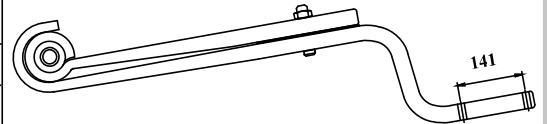

MOLA TRAÇÃO 400 / 500 13 TON. BAIXA

Nº ORIGINAL : 2080.06611
(MONTADO SOB O EIXO)

TRASEIRO		60 SP	-20	N/C	-20	20	1998/....
BUCHA 094.376		PINO DE CENTRO M20 X 110mm		OLHETE Ø 68mm			

CÓDIGO	PRODUTO	BITOLA	COMP	MEDIDA
RA 09642 FOR	FXE. 2 LÂMINAS ORIGINAIS			
RA 09642 FOB	FXE. 2 LÂMINAS ORIGINAIS C/ BUCHA			
RA 09642 01	OLHETE / QUADRADA	100 X 40	615	500 X 115
RA 09642 1B	OLHETE C/ BUCHA / QUADRADA	100 X 40	615	500 X 115
RA 09642 02	VIRADA / QUADRADA C/ FUIROS P/ BALÃO	100 X 40	985	500 X 485

MOLA TRAÇÃO 400 / 500 13 TON. ALTA

Nº ORIGINAL : 2080.06610 / 2080.06918
(MONTADO SOBRE O EIXO)

TRASEIRO		60 SP	-20	N/C	-20		1998/....
BUCHA 094.376		PINO DE CENTRO M20 X 110mm		OLHETE Ø 68mm			

CÓDIGO	PRODUTO	BITOLA	COMP	MEDIDA
RA 09643 FOR	FXE. 2 LÂMINAS ORIGINAIS			
RA 09643 FOB	FXE. 2 LÂMINAS ORIGINAIS C/ BUCHA			
RA 09643 01	OLHETE / QUADRADA	100 X 40	615	500 X 115
RA 09643 1B	OLHETE C/ BUCHA / QUADRADA	100 X 40	615	500 X 115
RA 09643 02	VIRADA / QUADRADA C/ FUIROS P/ BALÃO	100 X 40	985	500 X 485

MOLA TRAÇÃO (Z) 172 / 400 / 500 13 TON. SUSPENSÃO MISTA

Nº ORIGINAL : 2080.06520

TRASEIRO		60 SP	-20	N/C	-20		1998/....
BUCHA 094.376		PINO DE CENTRO M20 X 110mm		OLHETE Ø 68mm			

CÓDIGO	PRODUTO	BITOLA	COMP	MEDIDA
RA 09644 FOR	FXE. 2 LÂMINAS ORIGINAIS			
RA 09644 FOB	FXE. 2 LÂMINAS ORIGINAIS C/ BUCHA			
RA 09644 01	OLHETE / QUADRADA	100 X 40	615	500 X 115
RA 09644 1B	OLHETE C/ BUCHA / QUADRADA	100 X 40	615	500 X 115
RA 09644 02	VIRADA / ZETA C/ FUIROS P/ BALÃO	100 X 40	985	500 X 485

MOLA TRAÇÃO 340 / 500 13 TON. AIR LINK - Z BAIXA

Nº ORIGINAL : 2080.07766

TRASEIRO		20 SP		N/C	-20	(0)	2001/....
BUCHA 094.376		PINO DE CENTRO M20 X 110mm		OLHETE Ø 68mm			

CÓDIGO	PRODUTO	BITOLA	COMP	MEDIDA
RA 09645 FOR	FXE. 2 LÂMINAS ORIGINAIS			
RA 09645 FOB	FXE. 2 LÂMINAS ORIGINAIS C/ BUCHA			
RA 09645 01	OLHETE / QUADRADA	100 X 40	615	500 X 115
RA 09645 1B	OLHETE C/ BUCHA / QUADRADA	100 X 40	615	500 X 115
RA 09645 02	VIRADA C/ REBAIXO / QUADRADA FUIROS P/ BALÃO	100 X 40	940	500 X 440